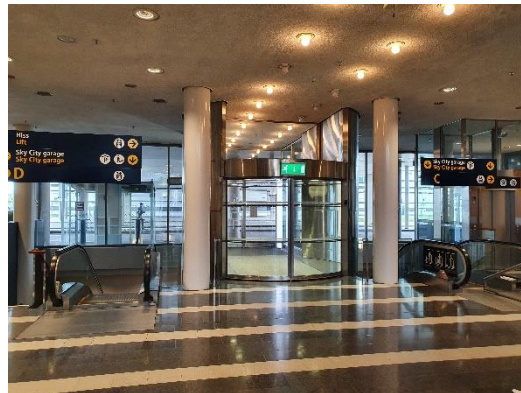

## Mötesplats Sky City – Huvudentrén (markplan)

Kontakt: Grafair Arlanda **+46-8-98 26 00**